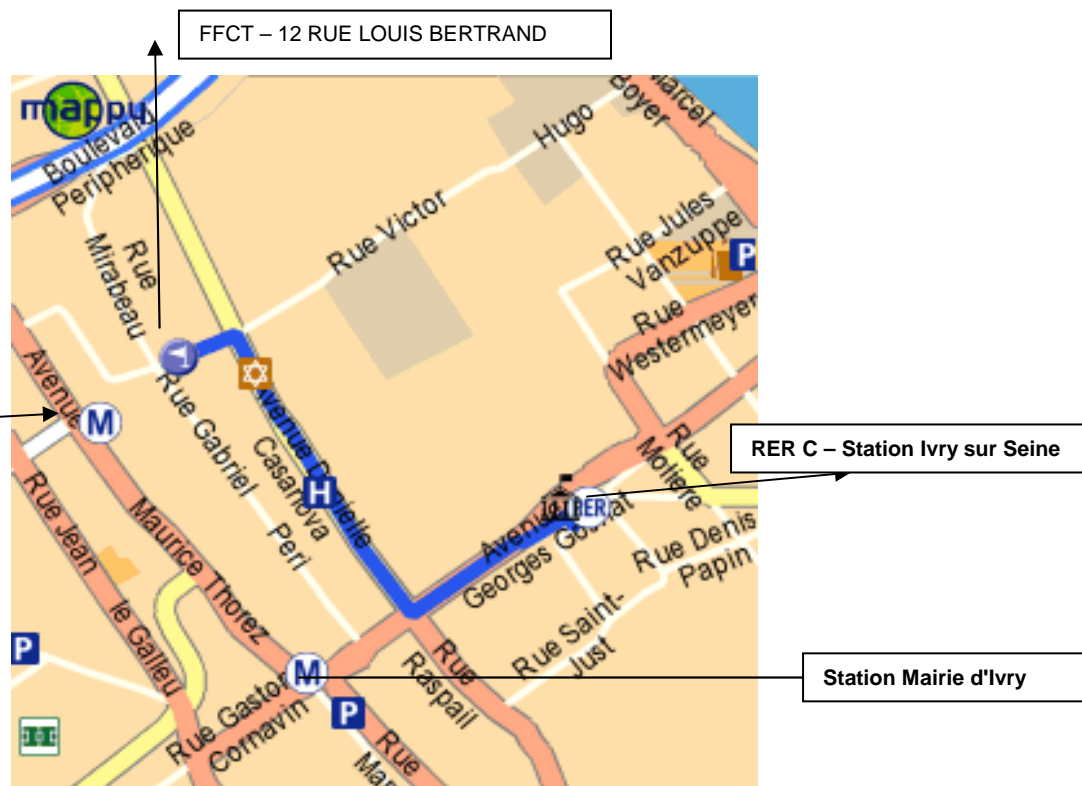

## Métro le plus proche : ligne 7 - station Pierre Curie

## RER : Ivry-sur-Seine

itinéraire piéton conseillé ci-dessous

Distance PIETON	1.22 km	Durée	0H18
-----------------	---------	-------	------

Cumul	Temps	Feuille de route
0 m	0H00	GARE RER <a href="#">Ivry-sur-Seine</a>
		Continuer sur la <b>Place Marcel Cachin</b> [150m]
150 m	0H02	Prendre à gauche l' <b>Avenue Georges Gosnat (D50)</b> [250m]
400 m	0H06	Prendre à droite l' <b>Avenue Danielle Casanova (D124)</b> [680m]
1 Km	0H16	Prendre à gauche la <b>Rue Louis Bertrand</b> [120m]
1 Km	0H18	<b>12 rue Louis Bertrand - FFCT</b>

## RATP : BUS LIGNE 132

Allez jusqu'à : BIBLIOTHEQUE FRANCOIS MITTERRAND - Bus RATP

Direction : CITE DU MOULIN VERT Arrêtez-vous à la station : LOUIS BERTRAND