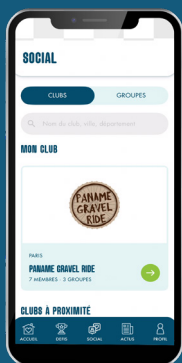

De multiples badges récompensent sa persévérance et entretiennent sa motivation pour rouler tout au long de l'année !

À gagner...

... pour remporter le trophée !

DÉCOUVERTE DE LIEUX

Plus de 500 sites touristiques à visiter.
Quatre objectifs possibles pour parcourir la France à vélo.

- ▶ « **Mon département** » 6 défis à relever.
- ▶ « **Petit défi des provinces** » 36 défis à relever.
- ▶ « **Challenge des départements français** » 91 défis à relever.
- ▶ « **Grand défi des provinces** » 534 défis à relever.

Validation automatique grâce à la géolocalisation.

À collectionner !

ASPECT COMMUNAUTAIRE

- ▶ Trouver des clubs près de chez soi.
- ▶ Créer des groupes et proposer des défis pour se challenger entre amis.
- ▶ Partager son palmarès avec la communauté.
- ▶ Suivre les progrès et les badges des autres utilisateurs.